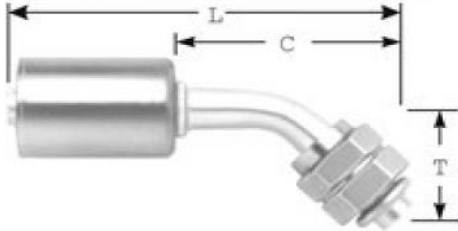

**G45593 Series - Female Metric Tube
O-Ring Swivel**

G45593-0616	6ACA-16FTOMN
G45593-0618	6ACA-18FTOMN
G45593-0620	6ACA-20FTOMN
G45593-0820	8ACA-20FTOMN
G45593-1022	10ACA-22FTOMN
G45593-1024	10ACA-24FTOMN
G45593-1227	12ACA-27FTOMN
G45594-1227	12ACA-27FTOMN45

E50

Hydraulic Hose and Fittings

DTC

Air Conditioning Crimp Fittings

G45594 Series - Female Metric Tube O-Ring Swivel 45 Degree

G45594-0614	6ACA-14FTOMN45
G45594-0616	6ACA-16FTOMN45
G45594-0618	6ACA-18FTOMN45
G45594-0620	6ACA-20FTOMN45
G45594-0820	8ACA-20FTOMN45
G45594-1022	10ACA-22FTOMN45
G45594-1024	10ACA-24FTOMN45
G45594-1227	12ACA-27FTOMN45